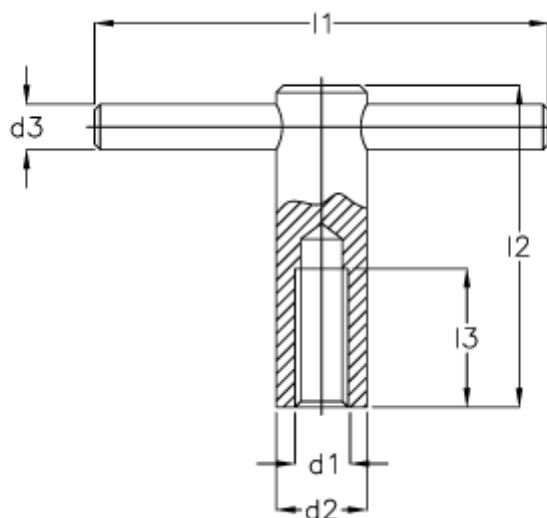

Varenummer: 20477512
Beskrivelse: E+G
T-spændegreb DIN 6305-M12

Mål

$d1 = M 12$

$d2 = 20$

$d3 = 10$

$l1 = 100$

$l2 = 70$

$l3 = 25$